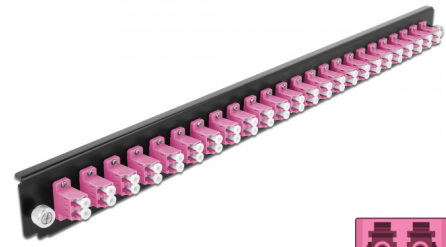

Delock 19" Εμπρόσθιο Κάλυμμα Κυτίου Σύνδεσης με 24 θύρες LC Duplex σύνδεσης βιολετί

Περιγραφή

Αυτό το εμπρόσθιο κάλυμμα της Delock μπορεί να τοποθετηθεί σε ένα κούτιο σύνδεσης 19" της Delock.

Αρ. προϊόντος 43361

EAN: 4043619433612

Χώρα προέλευσης: China

Συσκευασία: Συσκευασία

Προδιαγραφές

- Συνδετήρας:
 - 24 x LC Duplex θηλυκό >
 - 24 x LC Duplex θηλυκό
- Χρώμα: βιολετί
- Για οπτικές Πολυτροπικό λειτουργίας 48 OM4
- Κεραμικός δακτύλιος καλωδίων ζirkονίου με προστατευτικό καπάκι
- Για τοποθέτηση σε κούτιο σύνδεσης 19", 1U
- Περίβλημα Χρώμα: μαύρο
- Διαστάσεις (ΜxΠxΥ): περ. 482,6 x 44,0 x 44,0 mm

Απαιτήσεις συστήματος

- Delock 19" Κούτιο Σύνδεσης Οπτικών Ινών 43348

Περιεχόμενα συσκευασίας

- 19" εμπρόσθιο κάλυμμα κυτίου σύνδεσης

Εικόνες

General

Mounting type:	19 in
----------------	-------

Physical characteristics

Περίβλημα Χρώμα:	μαύρο
Depth:	44 mm
Width:	482,6 mm
Height:	44 mm