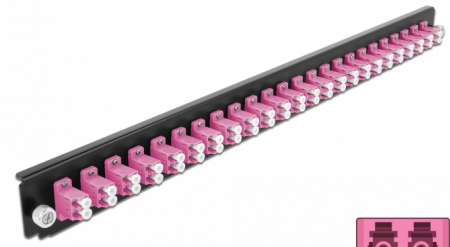

# Delock 19" LWL Spleißbox Frontblende 24 Port LC Duplex violett

## Beschreibung

Diese Frontblende von Delock kann in die 19" Spleißbox von Delock eingebaut werden.

**Artikel-Nr. 43361**

EAN: 4043619433612

Ursprungsland: China

Verpackung: Box

## Technische Daten

- Anschlüsse:
  - 24 x LC Duplex Buchse >
  - 24 x LC Duplex Buchse
- Farbe: violett
- Für 48 OM4 Multimode Fasern
- Zirconium Keramik Ferrule mit Schutzkappe
- Zur Montage in 19" Spleißbox, 1 HE
- Gehäusefarbe: schwarz
- Maße (LxBxH): ca. 482,6 x 44,0 x 44,0 mm

## Physikalische Eigenschaften

Gehäusefarbe:	schwarz
Tiefe:	44 mm
Breite:	482,6 mm
Höhe:	44 mm