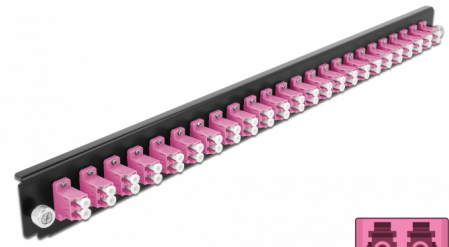

# Delock Přední panel spojovací krabice rozměru 19" na 24 vývodů, LC Duplex, fialová

## Popis

Tento přední panel značky Delock lze namontovat do spojovací krabice rozměru 19" značky Delock.

**Číslo produktu 43361**

EAN: 4043619433612

Země původu: China

Balení: Box

## Technické detaily

- Konektor:  
24 x LC Duplex samice >  
24 x LC Duplex samice
- Barva: fialová
- Pro 48 multimód vláken OM4
- Zirkonický keramický kroužek s ochranou krytkou
- K montáži do spojovací krabice rozměru 19", 1U
- Pouzdro barva: černá
- Rozměry (DxŠxV): cca. 482,6 x 44,0 x 44,0 mm

## Physical characteristics

Pouzdro barva:	černá
Depth:	44 mm
Width:	482,6 mm
Height:	44 mm