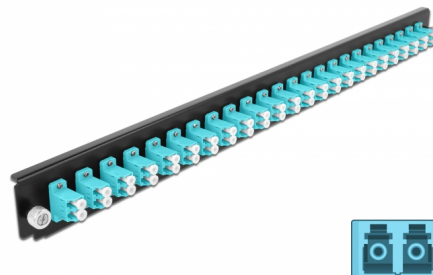

Delock 19" kötő doboz első panele 24 porttal LC Duplex vízkék

Leírás

Ez a Delock első panel beépíthető egy Delock 19" kötő dobozba.

Tételszám 43360

EAN: 4043619433605

Származási hely: China

Csomag: White Box

Műszaki adatok

- Csatlakozó:
24 x LC Duplex hüvely >
24 x LC Duplex hüvely
- Szín: vízkék
- 48 db. OM3, többszörös módozatú szálhoz
- Cirkónia kerámiából készült kábelátvezető, védősapkával
- 19" kötő dobozba való beépítéshez, 1U
- Borítás szín: fekete
- Méretek (HxSzxM): kb. 482,6 x 44,0 x 44,0 mm

Rendszerkövetelmények

- Delock 19" optikai kötő doboz 43348

A csomag tartalma

- 19" kötő doboz első panelje

Képek

General

Mounting type:	19 in
----------------	-------

Physical characteristics

Borítás szín:	fekete
Depth:	44 mm
Width:	482,6 mm
Height:	44 mm