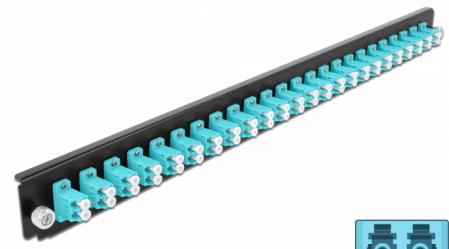

Delock 19" Frontpanel för skarvbox 24 portar LC Duplex aqua

Beskrivning

Frontpanel från Delock som kan monteras i en 19" skarvbox från Delock.

Artikelnummer 43360

EAN: 4043619433605

Ursprungsland: China

Paket: White Box

Specifikationer

- Anslutning:
24 x LC Duplex hona >
24 x LC Duplex hona
- Färg: aqua
- För 48 OM3-Multimodefiber
- Zirkonkeramikbeslag med skyddskåpa
- För montering i 19" skarvbox, 1U
- Hölje färg: svart
- Mått (LxBxH): ca 482,6 x 44,0 x 44,0 mm

Systemkrav

- Delock 19" skarvbox för fiberoptik 43348

Paketets innehåll

- 19" frontpanel för skarvbox

Bilder

General

Mounting type:	19 in
----------------	-------

Physical characteristics

Hölje färg:	svart
Depth:	44 mm
Width:	482,6 mm
Height:	44 mm