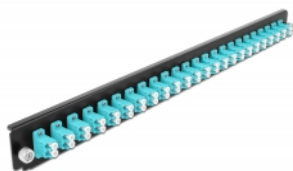

Delock 19" Panoul frontal al manșonului de legătură, 24 porturi LC Duplex, aqua

Descriere scurta

Acest panou frontal de la Delock poate fi montat într-un manșon de legătură 19" de la Delock.

Nr. 43360

EAN: 4043619433605

Țara de origine: China

Pachet: White Box

Detalii tehnice

- Conectori:
 - 24 x mamă LC Duplex >
 - 24 x mamă LC Duplex
- Culoare: aqua
- Pentru 48 de fibre cu un Multimode OM3
- Ferulă ceramică din zirconiu, cu capac de protecție
- Pentru montarea într-un manșon de legătură 19", 1U
- Carcasa uitoare: negru
- Dimensiunii (Lxlxl): aprox. 482,6 x 44,0 x 44,0 mm

Cerinte de sistem

- Delock 19" Manșon de legătură din fibră optică 43348

Pachetul contine

- 19" panoul frontal al manșonului de legătură

Imagini

General

Mounting type:	19 in
----------------	-------

Physical characteristics

Carcasa uloare:	negru
Depth:	44 mm
Width:	482,6 mm
Height:	44 mm