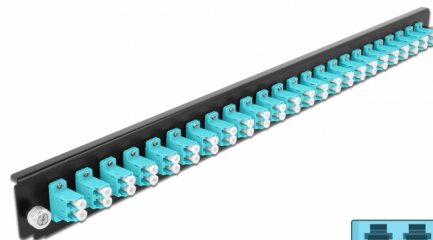

Delock 19" Panoul frontal al manșonului de legătură, 24 porturi LC Duplex, aqua

Descriere scurta

Acest panou frontal de la Delock poate fi montat într-un manșon de legătură 19" de la Delock.

Nr. 43360

EAN: 4043619433605

Țara de origine: China

Pachet: White Box

Detalii tehnice

- Conectori:
 - 24 x mamă LC Duplex >
 - 24 x mamă LC Duplex
- Culoare: aqua
- Pentru 48 de fibre cu un Multimode OM3
- Ferulă ceramică din zirconiu, cu capac de protecție
- Pentru montarea într-un manșon de legătură 19", 1U
- Carcasa uitoare: negru
- Dimensiunii (Lxlxl): aprox. 482,6 x 44,0 x 44,0 mm

Cerinte de sistem

- Delock 19" Manșon de legătură din fibră optică 43348

Pachetul contine

- 19" panoul frontal al manșonului de legătură

Imagini

General

Mounting type:	19 in
----------------	-------

Physical characteristics

Carcasa uloare:	negru
Depth:	44 mm
Width:	482,6 mm
Height:	44 mm