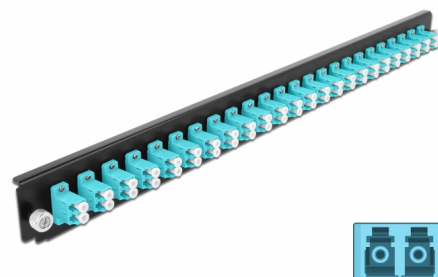

Delock Panel frontowy 19", 24 porty LC Duplex, morski

Opis

Panel Delock 19" może być montowany na puszcze Delock 19".

Numer artykułu 43360

EAN: 4043619433605

Kraj pochodzenia: China

Opakowanie: White Box

Szczegóły techniczne

- Złącze:
 - 24 x LC Duplex żeński >
 - 24 x LC Duplex żeński
- Kolorystyka: morski
- Do światłowodów wielomodowy 48 OM3
- Tulejka z ceramiki cyrkonowej z zaślepką
- Do montowania puszki 19", 1U
- Obudowa kolor: czarny
- Wymiary (DxSxW): ok. 482,6 x 44,0 x 44,0 mm

Wymagania systemowe

- Puszka kablowa Delock 19" do światłowodu, 43348

Zawartość opakowania

- Panel frontowy puszki 19"

Zdjęcia

General

Mounting type:	19 in
----------------	-------

Physical characteristics

Obudowa kolor:	czarny
Depth:	44 mm
Width:	482,6 mm
Height:	44 mm