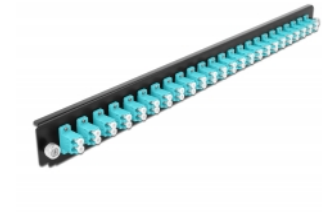

Delock Panel frontowy 19", 24 porty LC Duplex, morski

Opis

Panel Delock 19" może być montowany na puszcze Delock 19".

Numer artykułu 43360

EAN: 4043619433605

Kraj pochodzenia: China

Opakowanie: White Box

Szczegóły techniczne

- Złącze:
 - 24 x LC Duplex żeński >
 - 24 x LC Duplex żeński
- Kolorystyka: morski
- Do światłowodów wielomodowy 48 OM3
- Tulejka z ceramiki cyrkonowej z zaślepką
- Do montowania puszki 19", 1U
- Obudowa kolor: czarny
- Wymiary (DxSxW): ok. 482,6 x 44,0 x 44,0 mm

Wymagania systemowe

- Puszka kablowa Delock 19" do światłowodu, 43348

Zawartość opakowania

- Panel frontowy puszki 19"

Zdjęcia

General

Mounting type:	19 in
----------------	-------

Physical characteristics

Obudowa kolor:	czarny
Depth:	44 mm
Width:	482,6 mm
Height:	44 mm