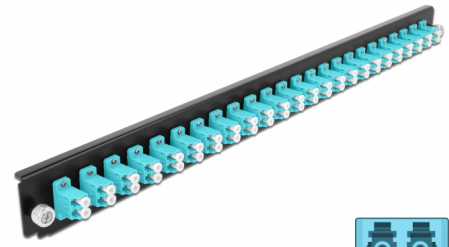

Delock Prednja ploča 19" spojne kutije 24 ulaza LC Duplex akvamarin

Opis

Ova prednja ploča tvrtke Delock može se montirati u 19" spojnu kutiju tvrtke Delock.

Predmet br. 43360

EAN: 4043619433605

Zemlja podrijetla: China

Pakiranje: White Box

Tehnički podaci

- Priključak:
 - 24 x LC Duplex ženski >
 - 24 x LC Duplex ženski
- Boja: akvamarin
- Za 48 OM3 višemodni vlakna
- Cirkonijev keramički prsten s poklopcem za zaštitu
- Za montiranje u 19" spojnu kutiju, 1U
- Kućište boja: crno
- Mjere (DxŠxV): oko 482,6 x 44,0 x 44,0 mm

Preduvjeti sustava

- Delock 19" spojna kutija s optičkim vlaknima 43348

Sadržaj pakiranja

- Prednja ploča 19" spojne kutije

Slike

General

Mounting type:	19 in
----------------	-------

Physical characteristics

Kućište boja:	crne
Depth:	44 mm
Width:	482,6 mm
Height:	44 mm