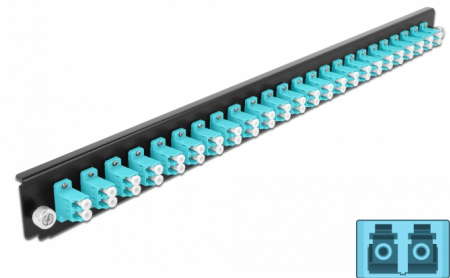

# Delock Scatola di giunzione da 19" Pannello frontale da 24 porte LC Duplex azzurro

## Descrizione

Questo pannello frontale Delock può essere montato in una scatola di giunzione da 19" Delock.

## Dettagli tecnici

- Connettori:  
24 x LC Duplex femmina >  
24 x LC Duplex femmina
- Colore: azzurro
- Per 48 fibre Multimode OM3
- Spinotto in ceramica di zirconio con tappo di protezione
- Per il montaggio in scatola di giunzione da 19", 1U
- Custodia colore: nero
- Dimensioni (LxPxA): ca. 482,6 x 44,0 x 44,0 mm

## Physical characteristics

Custodia colore:	nero
Depth:	44 mm
Width:	482,6 mm
Height:	44 mm