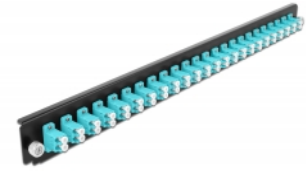

- Pannello frontale della scatola di giunzione da 19"

Immagini