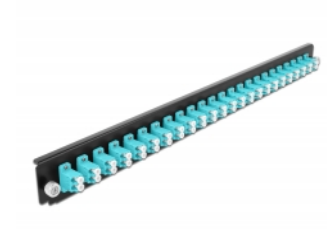

- 19" εμπρόσθιο κάλυμμα κυτίου σύνδεσης

Εικόνες