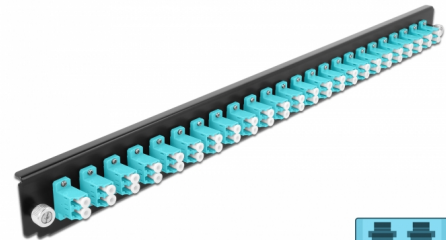

# Delock 19" Εμπρόσθιο Κάλυμμα Κυτίου Σύνδεσης με 24 θύρες LC Duplex σύνδεσης άκουα

## Περιγραφή

Αυτό το εμπρόσθιο κάλυμμα της Delock μπορεί να τοποθετηθεί σε ένα κούτιο σύνδεσης 19" της Delock.

## Προδιαγραφές

- Συνδετήρας:
  - 24 x LC Duplex θηλυκό >
  - 24 x LC Duplex θηλυκό
- Χρώμα: άκουα
- Για οπτικές Πολυτροπικό λειτουργίας 48 OM3
- Κεραμικός δακτύλιος καλωδίων ζirkονίου με προστατευτικό καπάκι
- Για τοποθέτηση σε κούτιο σύνδεσης 19", 1U
- Περίβλημα Χρώμα: μαύρο
- Διαστάσεις (ΜxΠxΥ): περ. 482,6 x 44,0 x 44,0 mm

## Physical characteristics

Περιβλήμα Χρώμα:	μαύρο
Depth:	44 mm
Width:	482,6 mm
Height:	44 mm