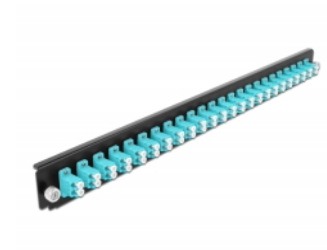

- Caja de empalme panel frontal de 19"

Image