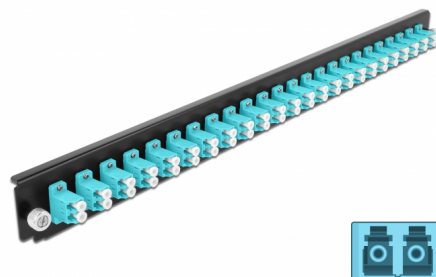

# Delock Caja de empalme Panel Frontal 24 puertos LC Duplex aguamarina de 19"

## Descripción

Se puede montar este panel frontal de Delock en una caja de empalme de 19" de Delock.

## Detalles técnicos

- Conectores:  
24 x LC Duplex hembra >  
24 x LC Duplex hembra
- Color: aguamarina
- Para 48 fibras multimodo OM3
- Contera de cerámica de circonio con tapa de protección
- Para montar en caja de empalmes de 19", 1U
- Carcasa color: negro
- Dimensiones (LAXANxAL): aprox. 482,6 x 44,0 x 44,0 mm

## Physical characteristics

Carcasa color:	negro
Depth:	44 mm
Width:	482,6 mm
Height:	44 mm