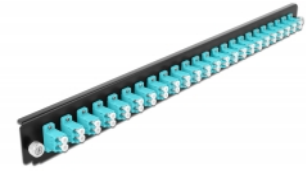

- 19" Spleißbox Frontblende

Abbildungen