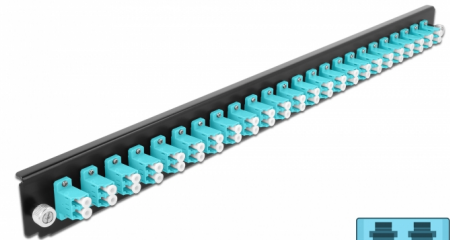

# Delock 19" LWL Spleißbox Frontblende 24 Port LC Duplex aqua

## Beschreibung

Diese Frontblende von Delock kann in die 19" Spleißbox von Delock eingebaut werden.

**Artikel-Nr. 43360**

EAN: 4043619433605

Ursprungsland: China

Verpackung: White Box

## Technische Daten

- Anschlüsse:
  - 24 x LC Duplex Buchse >
  - 24 x LC Duplex Buchse
- Farbe: aqua
- Für 48 OM3 Multimode Fasern
- Zirconium Keramik Ferrule mit Schutzkappe
- Zur Montage in 19" Spleißbox, 1 HE
- Gehäusefarbe: schwarz
- Maße (LxBxH): ca. 482,6 x 44,0 x 44,0 mm

## Packungsinhalt

- 19" Spleißbox Frontblende

---