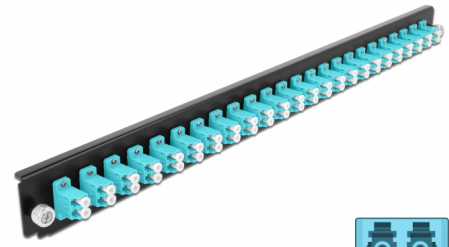

# Delock Přední panel spojovací krabice rozměru 19" na 24 vývodů, LC Duplex, aqua

## Popis

Tento přední panel značky Delock lze namontovat do spojovací krabice rozměru 19" značky Delock.

**Číslo produktu 43360**

EAN: 4043619433605

Země původu: China

Balení: White Box

## Technické detaily

- Konektor:  
24 x LC Duplex samice >  
24 x LC Duplex samice
- Barva: aqua
- Pro 48 multimód vláken OM3
- Zirkonický keramický kroužek s ochranou krytkou
- K montáži do spojovací krabice rozměru 19", 1U
- Pouzdro barva: černá
- Rozměry (DxŠxV): cca. 482,6 x 44,0 x 44,0 mm

## Physical characteristics

Pouzdro barva:	černá
Depth:	44 mm
Width:	482,6 mm
Height:	44 mm