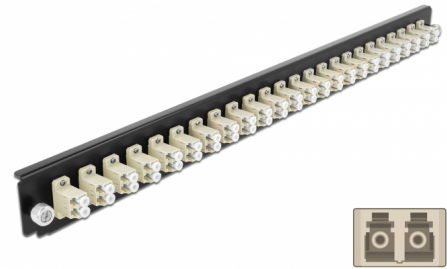

Delock 19" kötő doboz első panele 24 porttal LC Duplex bézs

Leírás

Ez a Delock első panel beépíthető egy Delock 19" kötő dobozba.

Tételszám 43359

EAN: 4043619433599

Származási hely: China

Csomag: White Box

Műszaki adatok

- Csatlakozó:
24 x LC Duplex hüvely >
24 x LC Duplex hüvely
- Szín: bézs
- 48 db. OM2, többszörös módozatú szálhoz
- Cirkónia kerámiából készült kábelátvezető, védősapkával
- 19" kötő dobozba való beépítéshez, 1U
- Borítás szín: fekete
- Méretek (HxSzxM): kb. 482,6 x 44,0 x 44,0 mm

Rendszerkövetelmények

- Delock 19" optikai kötő doboz 43348

A csomag tartalma

- 19" kötő doboz első panelje

Képek

General

Mounting type:	19 in
----------------	-------

Physical characteristics

Borítás szín:	fekete
Depth:	44 mm
Width:	482,6 mm
Height:	44 mm