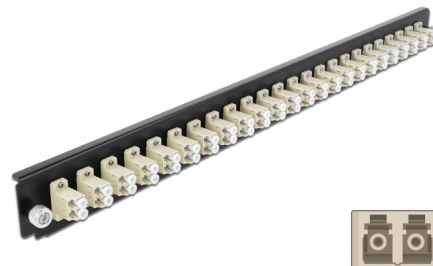

Delock 19" Panoul frontal al manșonului de legătură, 24 porturi LC Duplex, bej

Descriere scurta

Acest panou frontal de la Delock poate fi montat într-un manșon de legătură 19" de la Delock.

Nr. 43359

EAN: 4043619433599

Țara de origine: China

Pachet: White Box

Detalii tehnice

- Conectori:
 - 24 x mamă LC Duplex >
 - 24 x mamă LC Duplex
- Culoare: bej
- Pentru 48 de fibre cu un Multimode OM2
- Ferulă ceramică din zirconiu, cu capac de protecție
- Pentru montarea într-un manșon de legătură 19", 1U
- Carcasa uoare: negru
- Dimensiunii (Lxlxl): aprox. 482,6 x 44,0 x 44,0 mm

Cerinte de sistem

- Delock 19" Manșon de legătură din fibră optică 43348

Pachetul contine

- 19" panoul frontal al manșonului de legătură

Imagini

General

| | |
|----------------|-------|
| Mounting type: | 19 in |
|----------------|-------|

Physical characteristics

| | |
|-----------------|----------|
| Carcasa uloare: | negru |
| Depth: | 44 mm |
| Width: | 482,6 mm |
| Height: | 44 mm |