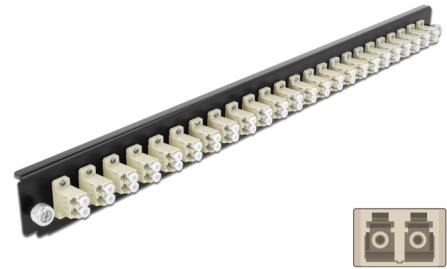

Delock Prednja ploča 19" spojne kutije 24 ulaza LC Duplex bež

Opis

Ova prednja ploča tvrtke Delock može se montirati u 19" spojnu kutiju tvrtke Delock.

Predmet br. 43359

EAN: 4043619433599

Zemlja podrijetla: China

Pakiranje: White Box

Tehnički podaci

- Priključak:
 - 24 x LC Duplex ženski >
 - 24 x LC Duplex ženski
- Boja: bež
- Za 48 OM2 višemedni vlakna
- Cirkonijev keramički prsten s poklopcem za zaštitu
- Za montiranje u 19" spojnu kutiju, 1U
- Kućište boja: crno
- Mjere (DxŠxV): oko 482,6 x 44,0 x 44,0 mm

Preduvjeti sustava

- Delock 19" spojna kutija s optičkim vlaknima 43348

Sadržaj pakiranja

- Prednja ploča 19" spojne kutije

Slike

General

Mounting type:	19 in
----------------	-------

Physical characteristics

Kućíšte boja:	crne
Depth:	44 mm
Width:	482,6 mm
Height:	44 mm