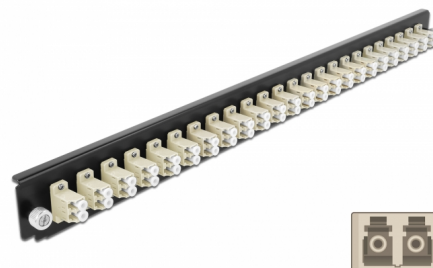

Delock Scatola di giunzione da 19" Pannello frontale da 24 porte LC Duplex beige

Descrizione

Questo pannello frontale Delock può essere montato in una scatola di giunzione da 19" Delock.

Articolo n. 43359

EAN: 4043619433599

Paese di origine: China

Pacchetto: White Box

Dettagli tecnici

- Connettori:
 - 24 x LC Duplex femmina >
 - 24 x LC Duplex femmina
- Colore: beige
- Per 48 fibre Multimode OM2
- Spinotto in ceramica di zirconio con tappo di protezione
- Per il montaggio in scatola di giunzione da 19", 1U
- Custodia colore: nero
- Dimensioni (LxPxA): ca. 482,6 x 44,0 x 44,0 mm

Requisiti di sistema

- Scatola di giunzione per fibre ottiche Delock da 19" 43348

Contenuto della confezione

- Pannello frontale della scatola di giunzione da 19"

Immagini

General

Mounting type:	19 in
----------------	-------

Physical characteristics

Custodia colore:	nero
Depth:	44 mm
Width:	482,6 mm
Height:	44 mm