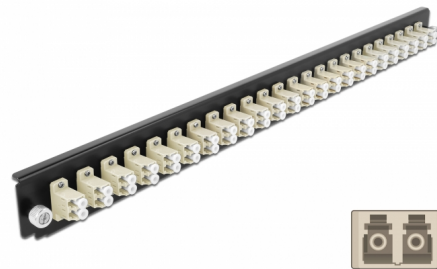

# Delock 19" Εμπρόσθιο Κάλυμμα Κυτίου Σύνδεσης με 24 θύρες LC Duplex σύνδεσης μπεζ

## Περιγραφή

Αυτό το εμπρόσθιο κάλυμμα της Delock μπορεί να τοποθετηθεί σε ένα κούτι σύνδεσης 19" της Delock.

## Προδιαγραφές

- Συνδετήρας:
  - 24 x LC Duplex θηλυκό >
  - 24 x LC Duplex θηλυκό
- Χρώμα: μπεζ
- Για οπτικές Πολυτροπικό λειτουργίας 48 OM2
- Κεραμικός δακτύλιος καλωδίων ζirkονίου με προστατευτικό καπάκι
- Για τοποθέτηση σε κούτι σύνδεσης 19", 1U
- Περίβλημα Χρώμα: μαύρο
- Διαστάσεις (ΜxΠxΥ): περ. 482,6 x 44,0 x 44,0 mm

## Περιεχόμενα συσκευασίας

- 19" εμπρόσθιο κάλυμμα κυτίου σύνδεσης

---