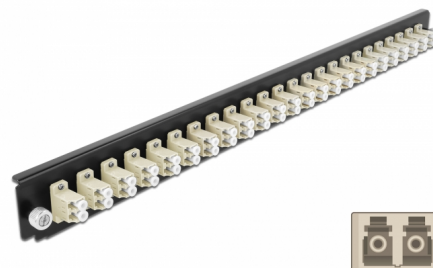

# Delock Caja de empalme Panel Frontal 24 puertos LC Duplex beis de 19"

## Descripción

Se puede montar este panel frontal de Delock en una caja de empalme de 19" de Delock.

**Número de elemento 43359**

EAN: 4043619433599

Pais de origen: China

Paquete: White Box

## Detalles técnicos

- Conectores:
  - 24 x LC Duplex hembra >
  - 24 x LC Duplex hembra
- Color: beis
- Para 48 fibras multimodo OM2
- Contera de cerámica de circonio con tapa de protección
- Para montar en caja de empalmes de 19", 1U
- Carcasa color: negro
- Dimensiones (LAXANxAL): aprox. 482,6 x 44,0 x 44,0 mm

## Physical characteristics

Carcasa color:	negro
Depth:	44 mm
Width:	482,6 mm
Height:	44 mm