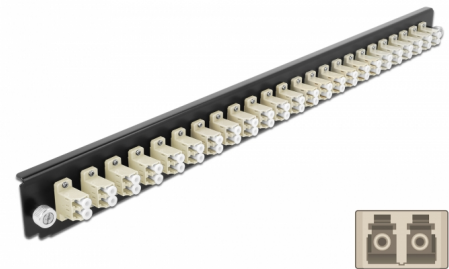

Delock 19" LWL Spleißbox Frontblende 24 Port LC Duplex beige

Beschreibung

Diese Frontblende von Delock kann in die 19" Spleißbox von Delock eingebaut werden.

Artikel-Nr. 43359

EAN: 4043619433599

Ursprungsland: China

Verpackung: White Box

Technische Daten

- Anschlüsse:
 - 24 x LC Duplex Buchse >
 - 24 x LC Duplex Buchse
- Farbe: beige
- Für 48 OM2 Multimode Fasern
- Zirconium Keramik Ferrule mit Schutzkappe
- Zur Montage in 19" Spleißbox, 1 HE
- Gehäusefarbe: schwarz
- Maße (LxBxH): ca. 482,6 x 44,0 x 44,0 mm

Systemvoraussetzungen

- Delock 19" Glasfaser Spleißbox 43348

Packungsinhalt

- 19" Spleißbox Frontblende

Abbildungen

Allgemein

| | |
|-------------|-----|
| Montageart: | 19" |
|-------------|-----|

Physikalische Eigenschaften

| | |
|---------------|----------|
| Gehäusefarbe: | schwarz |
| Tiefe: | 44 mm |
| Breite: | 482,6 mm |
| Höhe: | 44 mm |