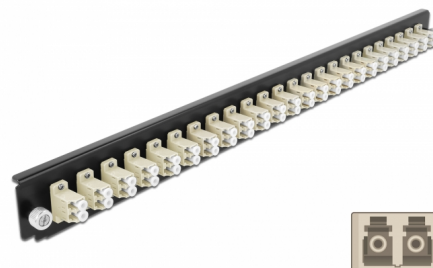

# Delock Přední panel spojovací krabice rozměru 19" na 24 vývodů, LC Duplex, šedá

## Popis

Tento přední panel značky Delock lze namontovat do spojovací krabice rozměru 19" značky Delock.

**Číslo produktu 43359**

EAN: 4043619433599

Země původu: China

Balení: White Box

## Technické detaily

- Konektor:  
24 x LC Duplex samice >  
24 x LC Duplex samice
- Barva: šedá
- Pro 48 multimód vláken OM2
- Zirkonický keramický kroužek s ochranou krytkou
- K montáži do spojovací krabice rozměru 19", 1U
- Pouzdro barva: černá
- Rozměry (DxŠxV): cca. 482,6 x 44,0 x 44,0 mm

## Physical characteristics

Pouzdro barva:	černá
Depth:	44 mm
Width:	482,6 mm
Height:	44 mm