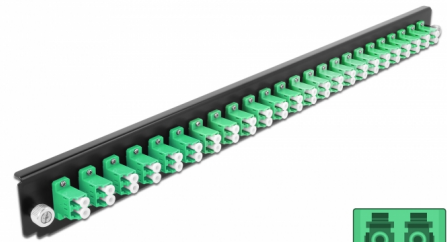

# Delock 19" kötő doboz első panele 24 porttal LC Duplex zöld

## Leírás

Ez a Delock első panel beépíthető egy Delock 19" kötő dobozba.

## Műszaki adatok

- Csatlakozó:  
24 x LC Duplex hüvely >  
24 x LC Duplex hüvely
- Szín: zöld
- 48 db. OS2, egyetlen módozatú szálhoz
- Cirkónia kerámiából készült kábelátvezető, védősapkával
- 19" kötő dobozba való beépítéshez, 1U
- Borítás szín: fekete
- Méretek (HxSzxM): kb. 482,6 x 44,0 x 44,0 mm

## Physical characteristics

Borítás szín:	fekete
Depth:	44 mm
Width:	482,6 mm
Height:	44 mm