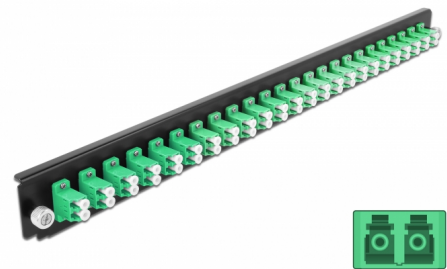

Delock 19" Frontpanel för skarvbox 24 portar LC Duplex grön

Beskrivning

Frontpanel från Delock som kan monteras i en 19" skarvbox från Delock.

Artikelnummer 43358

EAN: 4043619433582

Ursprungsland: China

Paket: White Box

Specifikationer

- Anslutning:
24 x LC Duplex hona >
24 x LC Duplex hona
- Färg: grön
- För 48 OS2-enstegsfiber
- Zirkonkeramikbeslag med skyddskåpa
- För montering i 19" skarvbox, 1U
- Hölje färg: svart
- Mått (LxBxH): ca 482,6 x 44,0 x 44,0 mm

Systemkrav

- Delock 19" skarvbox för fiberoptik 43348

Paketets innehåll

- 19" frontpanel för skarvbox

Bilder

General

Mounting type:	19 in
----------------	-------

Physical characteristics

Hölje färg:	svart
Depth:	44 mm
Width:	482,6 mm
Height:	44 mm