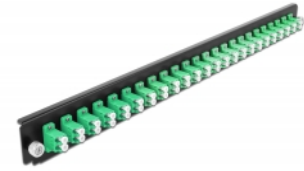

- 19" panoul frontal al manșonului de legătură

Imagini