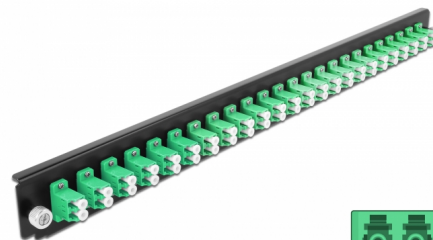

# Delock 19" Panoul frontal al manșonului de legătură, 24 porturi LC Duplex, verde

## Descriere scurta

Acest panou frontal de la Delock poate fi montat într-un manșon de legătură 19" de la Delock.

**Nr. 43358**

EAN: 4043619433582

Țara de origine: China

Pachet: White Box

## Detalii tehnice

- Conectori:
  - 24 x mamă LC Duplex >
  - 24 x mamă LC Duplex
- Culoare: verde
- Pentru 48 de fibre cu un singur mod OS2
- Ferulă ceramică din zirconiu, cu capac de protecție
- Pentru montarea într-un manșon de legătură 19", 1U
- Carcasa uoare: negru
- Dimensiunii (Lxlxl): aprox. 482,6 x 44,0 x 44,0 mm

## Cerinte de sistem

- Delock 19" Manșon de legătură din fibră optică 43348