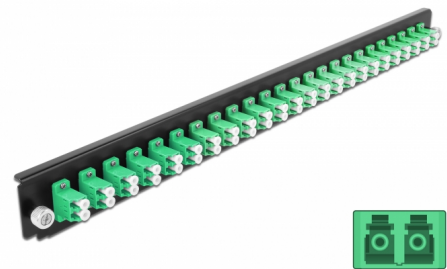

# Delock Panel frontowy 19", 24 porty LC Duplex, zielony

## Opis

Panel Delock 19" może być montowany na puszcze Delock 19".

**Numer artykułu 43358**

EAN: 4043619433582

Kraj pochodzenia: China

Opakowanie: White Box

## Szczegóły techniczne

- Złącze:
  - 24 x LC Duplex żeński >
  - 24 x LC Duplex żeński
- Kolor: zielony
- Do światłowodów jednomodowych 48 OS2
- Tulejka z ceramiki cyrkonowej z zaślepką
- Do montowania puszce 19", 1U
- Obudowa kolor: czarny
- Wymiary (DxSxW): ok. 482,6 x 44,0 x 44,0 mm

## Physical characteristics

Obudowa kolor:	czarny
Depth:	44 mm
Width:	482,6 mm
Height:	44 mm