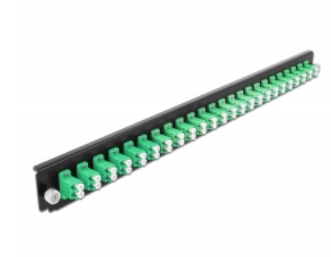

- Panel frontowy puszki 19"

Zdjęcia