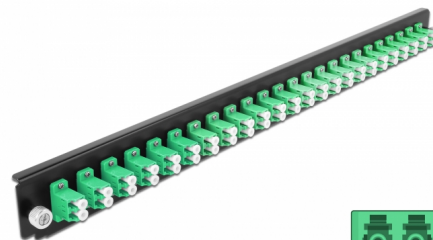

Delock Prednja ploča 19" spojne kutije 24 ulaza LC Duplex zeleno

Opis

Ova prednja ploča tvrtke Delock može se montirati u 19" spojnu kutiju tvrtke Delock.

Predmet br. 43358

EAN: 4043619433582

Zemlja podrijetla: China

Pakiranje: White Box

Tehnički podaci

- Priključak:
 - 24 x LC Duplex ženski >
 - 24 x LC Duplex ženski
- Boja: zeleno
- Za 48 OS2 jednostruka vlakna
- Cirkonijski keramički prsten s poklopcem za zaštitu
- Za montiranje u 19" spojnu kutiju, 1U
- Kućište boja: crno
- Mjere (DxŠxV): oko 482,6 x 44,0 x 44,0 mm

Preduvjeti sustava

- Delock 19" spojna kutija s optičkim vlaknima 43348

Sadržaj pakiranja

- Prednja ploča 19" spojne kutije

Slike

General

Mounting type:	19 in
----------------	-------

Physical characteristics

Kućište boja:	crne
Depth:	44 mm
Width:	482,6 mm
Height:	44 mm