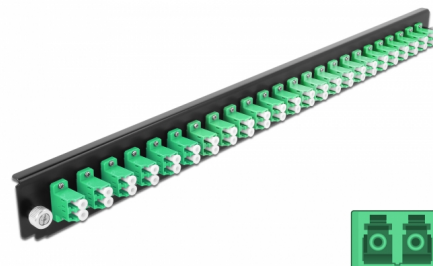

Delock 19" Εμπρόσθιο Κάλυμμα Κυτίου Σύνδεσης με 24 θύρες LC Duplex σύνδεσης πράσινο

Περιγραφή

Αυτό το εμπρόσθιο κάλυμμα της Delock μπορεί να τοποθετηθεί σε ένα κούτι σύνδεσης 19" της Delock.

Αρ. προϊόντος 43358

EAN: 4043619433582

Χώρα προέλευσης: China

Συσκευασία: White Box

Προδιαγραφές

- Συνδετήρας:
 - 24 x LC Duplex θηλυκό >
 - 24 x LC Duplex θηλυκό
- Χρώμα: πράσινο
- Για οπτικές ίνες απλής λειτουργίας 48 OS2
- Κεραμικός δακτύλιος καλωδίων ζirkονίου με προστατευτικό καπάκι
- Για τοποθέτηση σε κούτι σύνδεσης 19", 1U
- Περίβλημα Χρώμα: μαύρο
- Διαστάσεις (ΜxΠxΥ): περ. 482,6 x 44,0 x 44,0 mm

Απαιτήσεις συστήματος

- Delock 19" Κούτιου Σύνδεσης Οπτικών Ινών 43348

Περιεχόμενα συσκευασίας

- 19" εμπρόσθιο κάλυμμα κυτίου σύνδεσης

Εικόνες

General

Mounting type:	19 in
----------------	-------

Physical characteristics

Περιβλήμα Χρώμα:	μαύρο
Depth:	44 mm
Width:	482,6 mm
Height:	44 mm