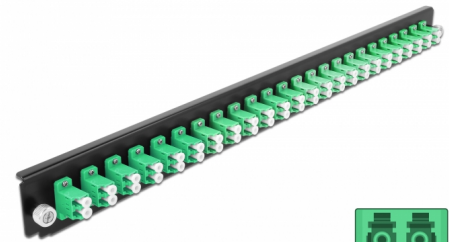

Delock Caja de empalme Panel Frontal 24 puertos LC Duplex verde de 19"

Descripción

Se puede montar este panel frontal de Delock en una caja de empalme de 19" de Delock.

Número de elemento 43358

EAN: 4043619433582

Pais de origen: China

Paquete: White Box

Detalles técnicos

- Conectores:
 - 24 x LC Duplex hembra >
 - 24 x LC Duplex hembra
- Color: verde
- Para 48 fibras monomodo OS2
- Contera de cerámica de circonio con tapa de protección
- Para montar en caja de empalmes de 19", 1U
- Carcasa color: negro
- Dimensiones (LAXANxAL): aprox. 482,6 x 44,0 x 44,0 mm

Requisitos del sistema

- Caja de empalme de fibra óptica Delock 43348 de 19"

Contenido del paquete

- Caja de empalme panel frontal de 19"

Image

General

Mounting type:	19 in
----------------	-------

Physical characteristics

Carcasa color:	negro
Depth:	44 mm
Width:	482,6 mm
Height:	44 mm