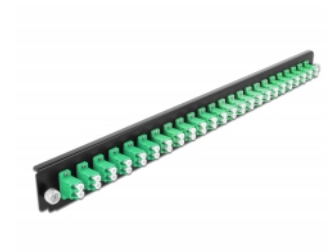

Delock Caja de empalme Panel Frontal 24 puertos LC Duplex verde de 19"

Descripción

Se puede montar este panel frontal de Delock en una caja de empalme de 19" de Delock.

Número de elemento 43358

EAN: 4043619433582

Pais de origen: China

Paquete: White Box

Detalles técnicos

- Conectores:
 - 24 x LC Duplex hembra >
 - 24 x LC Duplex hembra
- Color: verde
- Para 48 fibras monomodo OS2
- Contera de cerámica de circonio con tapa de protección
- Para montar en caja de empalmes de 19", 1U
- Carcasa color: negro
- Dimensiones (LAXANxAL): aprox. 482,6 x 44,0 x 44,0 mm

Requisitos del sistema

- Caja de empalme de fibra óptica Delock 43348 de 19"

Contenido del paquete

- Caja de empalme panel frontal de 19"

Image

General

Mounting type:	19 in
----------------	-------

Physical characteristics

Carcasa color:	negro
Depth:	44 mm
Width:	482,6 mm
Height:	44 mm