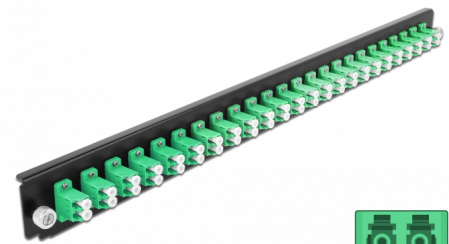

Delock 19" LWL Spleißbox Frontblende 24 Port LC Duplex grün

Beschreibung

Diese Frontblende von Delock kann in die 19" Spleißbox von Delock eingebaut werden.

Artikel-Nr. 43358

EAN: 4043619433582

Ursprungsland: China

Verpackung: White Box

Technische Daten

- Anschlüsse:
 - 24 x LC Duplex Buchse >
 - 24 x LC Duplex Buchse
- Farbe: grün
- Für 48 OS2 Singlemode Fasern
- Zirconium Keramik Ferrule mit Schutzkappe
- Zur Montage in 19" Spleißbox, 1 HE
- Gehäusefarbe: schwarz
- Maße (LxBxH): ca. 482,6 x 44,0 x 44,0 mm

Systemvoraussetzungen

- Delock 19" Glasfaser Spleißbox 43348

Packungsinhalt

- 19" Spleißbox Frontblende

Abbildungen

Allgemein

Montageart:	19"
-------------	-----

Physikalische Eigenschaften

Gehäusefarbe:	schwarz
Tiefe:	44 mm
Breite:	482,6 mm
Höhe:	44 mm