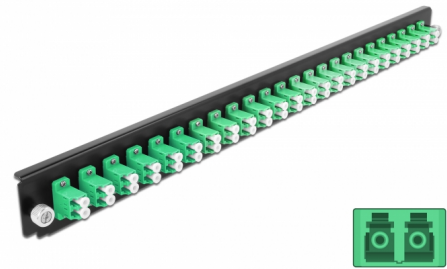

# Delock Přední panel spojovací krabice rozměru 19" na 24 vývodů, LC Duplex, zelený

## Popis

Tento přední panel značky Delock lze namontovat do spojovací krabice rozměru 19" značky Delock.

## Technické detaily

- Konektor:  
24 x LC Duplex samice >  
24 x LC Duplex samice
- Barva: zelený
- Pro 48 jednorežimových vláken OS2
- Zirkonický keramický kroužek s ochranou krytkou
- K montáži do spojovací krabice rozměru 19", 1U
- Pouzdro barva: černá
- Rozměry (DxŠxV): cca. 482,6 x 44,0 x 44,0 mm

## Physical characteristics

Pouzdro barva:	černá
Depth:	44 mm
Width:	482,6 mm
Height:	44 mm