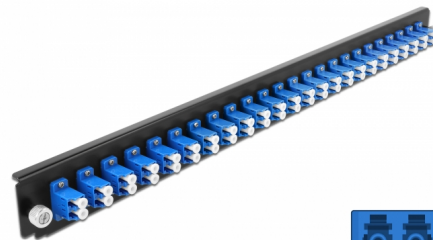

Delock 19" Panoul frontal al manșonului de legătură, 24 porturi LC Duplex, albastru

Descriere scurta

Acest panou frontal de la Delock poate fi montat într-un manșon de legătură 19" de la Delock.

Nr. 43357

EAN: 4043619433575

Țara de origine: China

Pachet: White Box

Detalii tehnice

- Conectori:
 - 24 x mamă LC Duplex >
 - 24 x mamă LC Duplex
- Culoare: albastru
- Pentru 48 de fibre cu un singur mod OS2
- Ferulă ceramică din zirconiu, cu capac de protecție
- Pentru montarea într-un manșon de legătură 19", 1U
- Carcasa uitoare: negru
- Dimensiunii (Lxlxl): aprox. 482,6 x 44,0 x 44,0 mm

Cerinte de sistem

- Delock 19" Manșon de legătură din fibră optică 43348

Pachetul contine

- 19" panoul frontal al manșonului de legătură

Imagini

General

Mounting type:	19 in
----------------	-------

Physical characteristics

Carcasa uloare:	negru
Depth:	44 mm
Width:	482,6 mm
Height:	44 mm