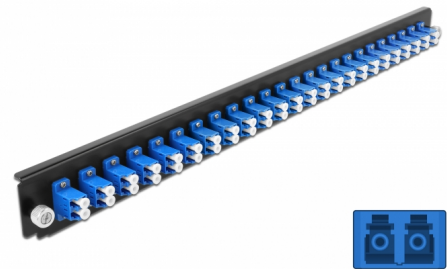

Delock Panel frontowy 19", 24 porty LC Duplex, niebieski

Opis

Panel Delock 19" może być montowany na puszcze Delock 19".

Numer artykułu 43357

EAN: 4043619433575

Kraj pochodzenia: China

Opakowanie: White Box

Szczegóły techniczne

- Złącze:
 - 24 x LC Duplex żeński >
 - 24 x LC Duplex żeński
- Kolor: niebieski
- Do światłowodów jednomodowych 48 OS2
- Tulejka z ceramiki cyrkonowej z zaślepką
- Do montowania puszce 19", 1U
- Obudowa kolor: czarny
- Wymiary (DxSxW): ok. 482,6 x 44,0 x 44,0 mm

Wymagania systemowe

- Puszka kablowa Delock 19" do światłowodu, 43348

Zawartość opakowania

- Panel frontowy puszki 19"

Zdjęcia

General

Mounting type:	19 in
----------------	-------

Physical characteristics

Obudowa kolor:	czarny
Depth:	44 mm
Width:	482,6 mm
Height:	44 mm