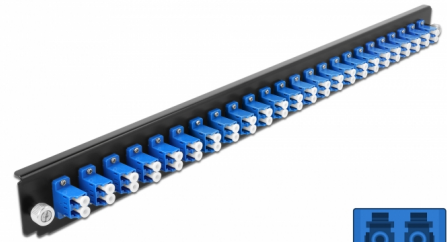

Delock Prednja ploča 19" spojne kutije 24 ulaza LC Duplex plava

Opis

Ova prednja ploča tvrtke Delock može se montirati u 19" spojnu kutiju tvrtke Delock.

Predmet br. 43357

EAN: 4043619433575

Zemlja podrijetla: China

Pakiranje: White Box

Tehnički podaci

- Priključak:
 - 24 x LC Duplex ženski >
 - 24 x LC Duplex ženski
- Boja: plava
- Za 48 OS2 jednostruka vlakna
- Cirkonijev keramički prsten s poklopcem za zaštitu
- Za montiranje u 19" spojnu kutiju, 1U
- Kućište boja: crno
- Mjere (DxŠxV): oko 482,6 x 44,0 x 44,0 mm

Preduvjeti sustava

- Delock 19" spojna kutija s optičkim vlaknima 43348

Sadržaj pakiranja

- Prednja ploča 19" spojne kutije

Slike

General

Mounting type:	19 in
----------------	-------

Physical characteristics

Kućíšte boja:	crne
Depth:	44 mm
Width:	482,6 mm
Height:	44 mm