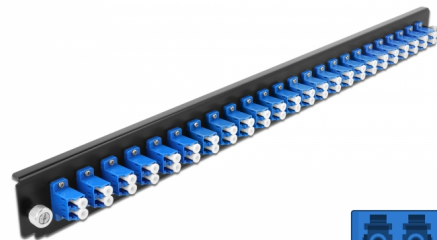

# Delock 19" Εμπρόσθιο Κάλυμμα Κυτίου Σύνδεσης με 24 θύρες LC Duplex σύνδεσης μπλε

## Περιγραφή

Αυτό το εμπρόσθιο κάλυμμα της Delock μπορεί να τοποθετηθεί σε ένα κυτίο σύνδεσης 19" της Delock.

## Προδιαγραφές

- Συνδετήρας:
  - 24 x LC Duplex θηλυκό >
  - 24 x LC Duplex θηλυκό
- Χρώμα: μπλε
- Για οπτικές ίνες απλής λειτουργίας 48 OS2
- Κεραμικός δακτύλιος καλωδίων ζirkονίου με προστατευτικό καπάκι
- Για τοποθέτηση σε κυτίο σύνδεσης 19", 1U
- Περίβλημα Χρώμα: μαύρο
- Διαστάσεις (ΜxΠxΥ): περ. 482,6 x 44,0 x 44,0 mm

## Physical characteristics

Περιβλήμα Χρώμα:	μαύρο
Depth:	44 mm
Width:	482,6 mm
Height:	44 mm