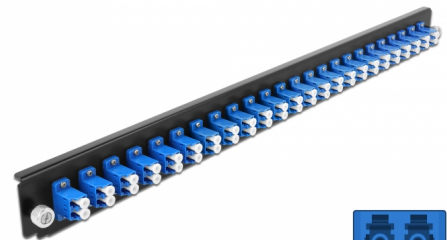

# Delock 19" LWL Spleißbox Frontblende 24 Port LC Duplex blau

## Beschreibung

Diese Frontblende von Delock kann in die 19" Spleißbox von Delock eingebaut werden.

**Artikel-Nr. 43357**

EAN: 4043619433575

Ursprungsland: China

Verpackung: White Box

## Technische Daten

- Anschlüsse:
  - 24 x LC Duplex Buchse >
  - 24 x LC Duplex Buchse
- Farbe: blau
- Für 48 OS2 Singlemode Fasern
- Zirconium Keramik Ferrule mit Schutzkappe
- Zur Montage in 19" Spleißbox, 1 HE
- Gehäusefarbe: schwarz
- Maße (LxBxH): ca. 482,6 x 44,0 x 44,0 mm

## Physikalische Eigenschaften

Gehäusefarbe:	schwarz
Tiefe:	44 mm
Breite:	482,6 mm
Höhe:	44 mm