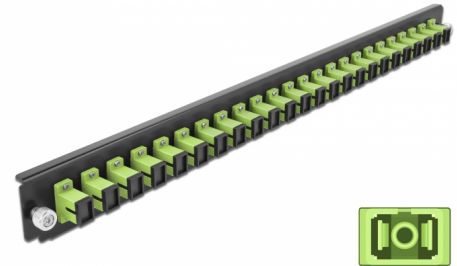

Delock 19" kötő doboz első panele 24 porttal SC Simplex citromzöld

Leírás

Ez a Delock első panel beépíthető egy Delock 19" kötő dobozba.

Tételszám 43356

EAN: 4043619433568

Származási hely: China

Csomag: White Box

Műszaki adatok

- Csatlakozó:
 - 24 x SC Simplex hüvely >
 - 24 x SC Simplex hüvely
- Szín: citromzöld
- 24 db. OM5, többszörös módozatú szálhoz
- Cirkónia kerámiából készült kábelátvezető, védősapkával
- 19" kötő dobozba való beépítéshez, 1U
- Borítás szín: fekete
- Méretek (HxSzxM): kb. 482,6 x 44,0 x 44,0 mm

Rendszerkövetelmények

- Delock 19" optikai kötő doboz 43348

A csomag tartalma

- 19" kötő doboz első panelje

Képek

General

Mounting type:	19 in
----------------	-------

Physical characteristics

Borítás szín:	fekete
Depth:	44 mm
Width:	482,6 mm
Height:	44 mm