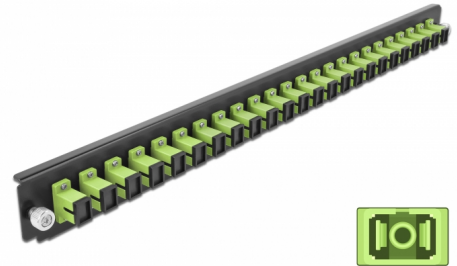

# Delock 19" Frontpanel för skarvbox 24 portar SC Simplex limegrön

## Beskrivning

Frontpanel från Delock som kan monteras i en 19" skarvbox från Delock.

## Specifikationer

- Anslutning:  
24 x SC Simplex hona >  
24 x SC Simplex hona
- Färg: limegrön
- För 24 OM5-Multimodefiber
- Zirkonkeramikbeslag med skyddskåpa
- För montering i 19" skarvbox, 1U
- Hölje färg: svart
- Mått (LxBxH): ca 482,6 x 44,0 x 44,0 mm

## Physical characteristics

Hölje färg:	svart
Depth:	44 mm
Width:	482,6 mm
Height:	44 mm