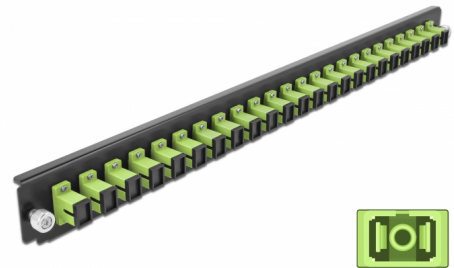

Delock 19" Panoul frontal al manșonului de legătură, 24 porturi SC Simplex, verde lime

Descriere scurta

Acest panou frontal de la Delock poate fi montat într-un manșon de legătură 19" de la Delock.

Nr. 43356

EAN: 4043619433568

Țara de origine: China

Pachet: White Box

Detalii tehnice

- Conectori:
 - 24 x mamă SC Simplex >
 - 24 x mamă SC Simplex
- Culoare: verde lime
- Pentru 24 de fibre cu un Multimode OM5
- Ferulă ceramică din zirconiu, cu capac de protecție
- Pentru montarea într-un manșon de legătură 19", 1U
- Carcasa uitoare: negru
- Dimensiunii (Lxlxl): aprox. 482,6 x 44,0 x 44,0 mm

Cerinte de sistem

- Delock 19" Manșon de legătură din fibră optică 43348

Pachetul contine

- 19" panoul frontal al manșonului de legătură

Imagini

General

Mounting type:	19 in
----------------	-------

Physical characteristics

Carcasa uloare:	negru
Depth:	44 mm
Width:	482,6 mm
Height:	44 mm