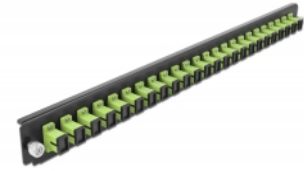

Delock 19" Panoul frontal al manșonului de legătură, 24 porturi SC Simplex, verde lime

Descriere scurta

Acest panou frontal de la Delock poate fi montat într-un manșon de legătură 19" de la Delock.

Nr. 43356

EAN: 4043619433568

Țara de origine: China

Pachet: White Box

Detalii tehnice

- Conectori:
 - 24 x mamă SC Simplex >
 - 24 x mamă SC Simplex
- Culoare: verde lime
- Pentru 24 de fibre cu un Multimode OM5
- Ferulă ceramică din zirconiu, cu capac de protecție
- Pentru montarea într-un manșon de legătură 19", 1U
- Carcasa uitoare: negru
- Dimensiunii (Lxlxl): aprox. 482,6 x 44,0 x 44,0 mm

Cerinte de sistem

- Delock 19" Manșon de legătură din fibră optică 43348

Pachetul contine

- 19" panoul frontal al manșonului de legătură

Imagini

General

Mounting type:	19 in
----------------	-------

Physical characteristics

Carcasa uloare:	negru
Depth:	44 mm
Width:	482,6 mm
Height:	44 mm