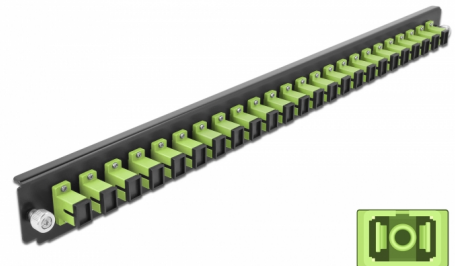

Delock Panel frontowy 19", 24 porty SC Simplex, limonka

Opis

Panel Delock 19" może być montowany na puszcze Delock 19".

Numer artykułu 43356

EAN: 4043619433568

Kraj pochodzenia: China

Opakowanie: White Box

Szczegóły techniczne

- Złącze:
 - 24 x SC Simplex żeński >
 - 24 x SC Simplex żeński
- Kolor: limonka
- Do światłowodów wielomodowy 24 OM5
- Tulejka z ceramiki cyrkonowej z zaślepką
- Do montowania puszce 19", 1U
- Obudowa kolor: czarny
- Wymiary (DxSxW): ok. 482,6 x 44,0 x 44,0 mm

Wymagania systemowe

- Puszka kablowa Delock 19" do światłowodu, 43348

Zawartość opakowania

- Panel frontowy puszki 19"

Zdjęcia

General

Mounting type:	19 in
----------------	-------

Physical characteristics

Obudowa kolor:	czarny
Depth:	44 mm
Width:	482,6 mm
Height:	44 mm