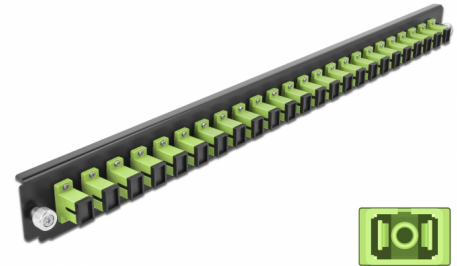

# Delock Prednja ploča 19" spojne kutije 24 ulaza SC Simplex limeta zelena

## Opis

Ova prednja ploča tvrtke Delock može se montirati u 19" spojnu kutiju tvrtke Delock.

## Tehnički podaci

- Priključak:
  - 24 x SC Simplex ženski >
  - 24 x SC Simplex ženski
- Boja: limeta zelena
- Za 24 OM5 višemodni vlakna
- Cirkonijski keramički prsten s poklopcem za zaštitu
- Za montiranje u 19" spojnu kutiju, 1U
- Kućište boja: crno
- Mjere (DxŠxV): oko 482,6 x 44,0 x 44,0 mm

## Preduvjeti sustava

- Delock 19" spojna kutija s optičkim vlaknima 43348