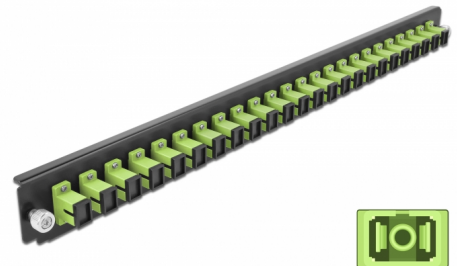

Delock Scatola di giunzione da 19" Pannello frontale da 24 porte SC Simplex verde acido

Descrizione

Questo pannello frontale Delock può essere montato in una scatola di giunzione da 19" Delock.

Articolo n. 43356

EAN: 4043619433568

Paese di origine: China

Pacchetto: White Box

Dettagli tecnici

- Connettori:
24 x SC Simplex femmina >
24 x SC Simplex femmina
- Colore: verde acido
- Per 24 fibre Multimode OM5
- Spinotto in ceramica di zirconio con tappo di protezione
- Per il montaggio in scatola di giunzione da 19", 1U
- Custodia colore: nero
- Dimensioni (LxPxA): ca. 482,6 x 44,0 x 44,0 mm

Requisiti di sistema

- Scatola di giunzione per fibre ottiche Delock da 19" 43348

Contenuto della confezione

- Pannello frontale della scatola di giunzione da 19"

Immagini

General

Mounting type:	19 in
----------------	-------

Physical characteristics

Custodia colore:	nero
Depth:	44 mm
Width:	482,6 mm
Height:	44 mm