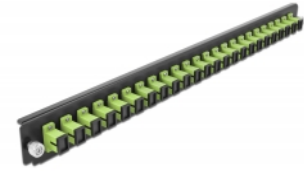

Delock Scatola di giunzione da 19" Pannello frontale da 24 porte SC Simplex verde acido

Descrizione

Questo pannello frontale Delock può essere montato in una scatola di giunzione da 19" Delock.

Articolo n. 43356

EAN: 4043619433568

Paese di origine: China

Pacchetto: White Box

Dettagli tecnici

- Connettori:
24 x SC Simplex femmina >
24 x SC Simplex femmina
- Colore: verde acido
- Per 24 fibre Multimode OM5
- Spinotto in ceramica di zirconio con tappo di protezione
- Per il montaggio in scatola di giunzione da 19", 1U
- Custodia colore: nero
- Dimensioni (LxPxA): ca. 482,6 x 44,0 x 44,0 mm

Requisiti di sistema

- Scatola di giunzione per fibre ottiche Delock da 19" 43348

Contenuto della confezione

- Pannello frontale della scatola di giunzione da 19"

Immagini

General

Mounting type:	19 in
----------------	-------

Physical characteristics

Custodia colore:	nero
Depth:	44 mm
Width:	482,6 mm
Height:	44 mm