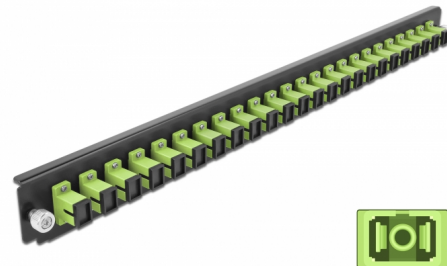

Delock 19" Εμπρόσθιο Κάλυμμα Κυτίου Σύνδεσης με 24 θύρες SC Simplex σύνδεσης ανοιχτό πράσινο

Περιγραφή

Αυτό το εμπρόσθιο κάλυμμα της Delock μπορεί να τοποθετηθεί σε ένα κυτίο σύνδεσης 19" της Delock.

Αρ. προϊόντος 43356

EAN: 4043619433568

Χώρα προέλευσης: China

Συσκευασία: White Box

Προδιαγραφές

- Συνδετήρας:
 - 24 x SC Simplex θηλυκό >
 - 24 x SC Simplex θηλυκό
- Χρώμα: ανοιχτό πράσινο
- Για οπτικές Πολυτροπικό λειτουργίας 24 OM5
- Κεραμικός δακτύλιος καλωδίων ζirkονίου με προστατευτικό καπάκι
- Για τοποθέτηση σε κυτίο σύνδεσης 19", 1U
- Περίβλημα Χρώμα: μαύρο
- Διαστάσεις (ΜxΠxΥ): περ. 482,6 x 44,0 x 44,0 mm

Απαιτήσεις συστήματος

- Delock 19" Κυτίου Σύνδεσης Οπτικών Ινών 43348

Περιεχόμενα συσκευασίας

- 19" εμπρόσθιο κάλυμμα κυτίου σύνδεσης

Εικόνες

General

Mounting type:	19 in
----------------	-------

Physical characteristics

Περιβλήμα Χρώμα:	μαύρο
Depth:	44 mm
Width:	482,6 mm
Height:	44 mm