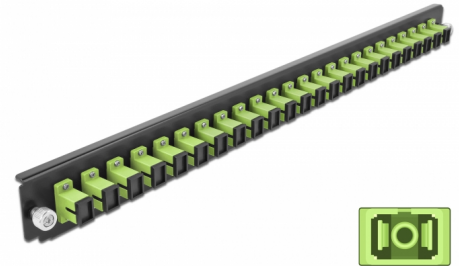

Delock Panneau frontal de boîtier d'épissure 19", 24 ports SC Simplex ,vert citron

Description

Ce panneau frontal de Delock peut être monté sur un boîtier à épissure de 19" Delock.

N° produit 43356

EAN: 4043619433568

Pays d'origine: China

Emballage: White Box

Détails techniques

- Connecteurs :
24 x SC Simplex femelle >
24 x SC Simplex femelle
- Couleur : vert citron
- Pour 24 fibres OM5 multimode
- Férule en céramique de zirconium avec capuchon de protection
- Pour le montage sur un boîtier à épissure 19", 1 unité
- Boîtier couleur: noir
- Dimensions (LxlxH) : env. 482,6 x 44,0 x 44,0 mm

Configuration système requise

- Boîtier 19" à épissure de fibre optique 43348 de Delock

Contenu de l'emballage

- Panneau frontal de boîtier à épaisseur 19"

Image

General

Mounting type:	19 in
----------------	-------

Physical characteristics

Boitier couleur:	noir
Depth:	44 mm
Width:	482,6 mm
Height:	44 mm