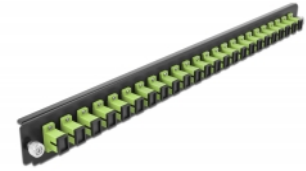

Delock Panneau frontal de boîtier d'épissure 19", 24 ports SC Simplex ,vert citron

Description

Ce panneau frontal de Delock peut être monté sur un boîtier à épissure de 19" Delock.

N° produit 43356

EAN: 4043619433568

Pays d'origine: China

Emballage: White Box

Détails techniques

- Connecteurs :
24 x SC Simplex femelle >
24 x SC Simplex femelle
- Couleur : vert citron
- Pour 24 fibres OM5 multimode
- Férule en céramique de zirconium avec capuchon de protection
- Pour le montage sur un boîtier à épissure 19", 1 unité
- Boîtier couleur: noir
- Dimensions (LxlxH) : env. 482,6 x 44,0 x 44,0 mm

Configuration système requise

- Boîtier 19" à épissure de fibre optique 43348 de Delock

Contenu de l'emballage

- Panneau frontal de boîtier à épaisseur 19"

Image

General

Mounting type:	19 in
----------------	-------

Physical characteristics

Boitier couleur:	noir
Depth:	44 mm
Width:	482,6 mm
Height:	44 mm