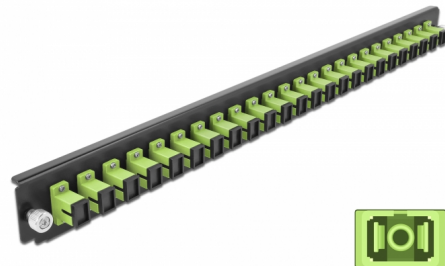

# Delock Caja de empalme Panel Frontal 24 puertos SC Simplex verde lima de 19"

## Descripción

Se puede montar este panel frontal de Delock en una caja de empalme de 19" de Delock.

**Número de elemento 43356**

EAN: 4043619433568

Pais de origen: China

Paquete: White Box

## Detalles técnicos

- Conectores:
  - 24 x SC sencillo hembra >
  - 24 x SC sencillo hembra
- Color: verde lima
- Para 24 fibras multimodo OM5
- Contera de cerámica de circonio con tapa de protección
- Para montar en caja de empalmes de 19", 1U
- Carcasa color: negro
- Dimensiones (LAXANxAL): aprox. 482,6 x 44,0 x 44,0 mm

## Requisitos del sistema

- Caja de empalme de fibra óptica Delock 43348 de 19"