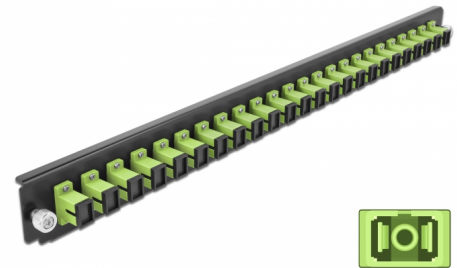

# Delock 19" LWL Spleißbox Frontblende 24 Port SC Simplex lindgrün

## Beschreibung

Diese Frontblende von Delock kann in die 19" Spleißbox von Delock eingebaut werden.

**Artikel-Nr. 43356**

EAN: 4043619433568

Ursprungsland: China

Verpackung: White Box

## Technische Daten

- Anschlüsse:  
24 x SC Simplex Buchse >  
24 x SC Simplex Buchse
- Farbe: lindgrün
- Für 24 OM5 Multimode Fasern
- Zirconium Keramik Ferrule mit Schutzkappe
- Zur Montage in 19" Spleißbox, 1 HE
- Gehäusefarbe: schwarz
- Maße (LxBxH): ca. 482,6 x 44,0 x 44,0 mm

## Packungsinhalt

- 19" Spleißbox Frontblende

---