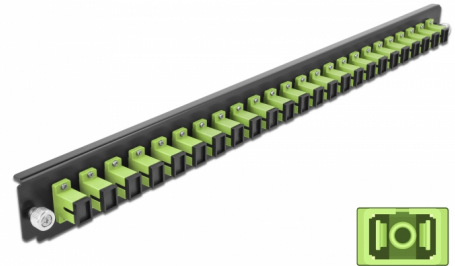

Delock Přední panel spojovací krabice rozměru 19" na 24 vývodů, SC Simplex, žlutozelená

Popis

Tento přední panel značky Delock lze namontovat do spojovací krabice rozměru 19" značky Delock.

Číslo produktu 43356

EAN: 4043619433568

Země původu: China

Balení: White Box

Technické detaily

- Konektor:
24 x SC Simplex samice >
24 x SC Simplex samice
- Barva: žlutozelená
- Pro 24 multimód vláken OM5
- Zirkonický keramický kroužek s ochranou krytkou
- K montáži do spojovací krabice rozměru 19", 1U
- Pouzdro barva: černá
- Rozměry (DxŠxV): cca. 482,6 x 44,0 x 44,0 mm

Systémové požadavky

- Spojovací krabice na optická vlákna 43348, rozměr 19", značky Delock

Obsah balení

- Přední panel spojovací krabice rozměru 19"

Příslušenství

General

Mounting type:	19 in
----------------	-------

Physical characteristics

Pouzdro barva:	černá
Depth:	44 mm
Width:	482,6 mm
Height:	44 mm