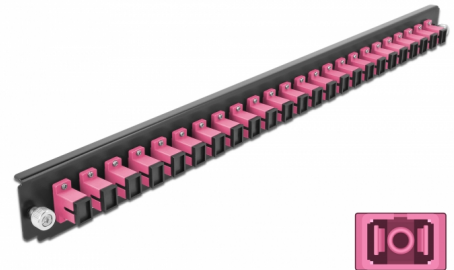

Delock 19" kötő doboz első panele 24 porttal SC Simplex ibolya

Leírás

Ez a Delock első panel beépíthető egy Delock 19" kötő dobozba.

Tételszám 43355

EAN: 4043619433551

Származási hely: China

Csomag: White Box

Műszaki adatok

- Csatlakozó:
24 x SC Simplex hüvely >
24 x SC Simplex hüvely
- Szín: ibolya
- 24 db. OM4, többszörös módozatú szálhoz
- Cirkónia kerámiából készült kábelátvezető, védősapkával
- 19" kötő dobozba való beépítéshez, 1U
- Borítás szín: fekete
- Méretek (HxSzxM): kb. 482,6 x 44,0 x 44,0 mm

Rendszerkövetelmények

- Delock 19" optikai kötő doboz 43348

A csomag tartalma

- 19" kötő doboz első panelje

Képek

General

Mounting type:	19 in
----------------	-------

Physical characteristics

Borítás szín:	fekete
Depth:	44 mm
Width:	482,6 mm
Height:	44 mm