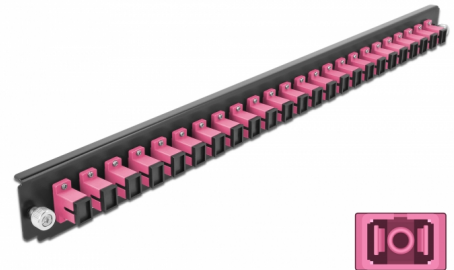

Delock 19" Frontpanel för skarvbox 24 portar SC Simplex violett

Beskrivning

Frontpanel från Delock som kan monteras i en 19" skarvbox från Delock.

Artikelnummer 43355

EAN: 4043619433551

Ursprungsland: China

Paket: White Box

Specifikationer

- Anslutning:
24 x SC Simplex hona >
24 x SC Simplex hona
- Färg: violett
- För 24 OM4-Multimodefiber
- Zirkonkeramikbeslag med skyddskåpa
- För montering i 19" skarvbox, 1U
- Hölje färg: svart
- Mått (LxBxH): ca 482,6 x 44,0 x 44,0 mm

Systemkrav

- Delock 19" skarvbox för fiberoptik 43348

Paketets innehåll

- 19" frontpanel för skarvbox

Bilder

General

Mounting type:	19 in
----------------	-------

Physical characteristics

Hölje färg:	svart
Depth:	44 mm
Width:	482,6 mm
Height:	44 mm