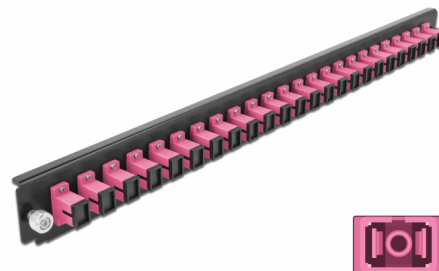

# Delock 19" Panoul frontal al manșonului de legătură, 24 porturi SC Simplex, violet

## Descriere scurta

Acest panou frontal de la Delock poate fi montat într-un manșon de legătură 19" de la Delock.

**Nr. 43355**

EAN: 4043619433551

Țara de origine: China

Pachet: White Box

## Detalii tehnice

- Conectori:
  - 24 x mamă SC Simplex >
  - 24 x mamă SC Simplex
- Culoare: violet
- Pentru 24 de fibre cu un Multimode OM4
- Ferulă ceramică din zirconiu, cu capac de protecție
- Pentru montarea într-un manșon de legătură 19", 1U
- Carcasa uitoare: negru
- Dimensiunii (Lxlxl): aprox. 482,6 x 44,0 x 44,0 mm

## Cerinte de sistem

- Delock 19" Manșon de legătură din fibră optică 43348