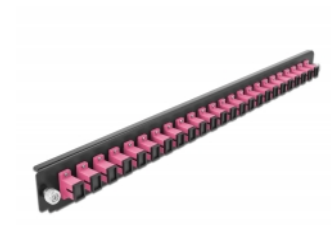

Delock Panel frontowy 19", 24 porty SC Simplex, fioletowy

Opis

Panel Delock 19" może być montowany na puszcze Delock 19".

Numer artykułu 43355

EAN: 4043619433551

Kraj pochodzenia: China

Opakowanie: White Box

Szczegóły techniczne

- Złącze:
 - 24 x SC Simplex żeński >
 - 24 x SC Simplex żeński
- Kolorystyka: fioletowy
- Do światłowodów wielomodowy 24 OM4
- Tulejka z ceramiki cyrkonowej z zaślepką
- Do montowania puszce 19", 1U
- Obudowa kolor: czarny
- Wymiary (DxSxW): ok. 482,6 x 44,0 x 44,0 mm

Wymagania systemowe

- Puszka kablowa Delock 19" do światłowodu, 43348

Zawartość opakowania

- Panel frontowy puszki 19"

Zdjęcia

General

Mounting type:	19 in
----------------	-------

Physical characteristics

Obudowa kolor:	czarny
Depth:	44 mm
Width:	482,6 mm
Height:	44 mm