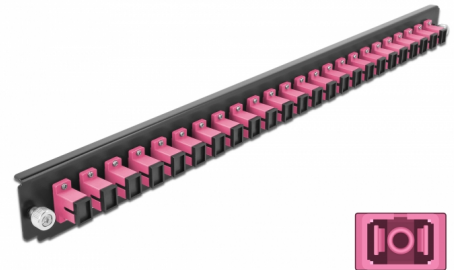

Delock Panel frontowy 19", 24 porty SC Simplex, fioletowy

Opis

Panel Delock 19" może być montowany na puszcze Delock 19".

Numer artykułu 43355

EAN: 4043619433551

Kraj pochodzenia: China

Opakowanie: White Box

Szczegóły techniczne

- Złącze:
 - 24 x SC Simplex żeński >
 - 24 x SC Simplex żeński
- Kolorystyka: fioletowy
- Do światłowodów wielomodowy 24 OM4
- Tulejka z ceramiki cyrkonowej z zaślepką
- Do montowania puszce 19", 1U
- Obudowa kolor: czarny
- Wymiary (DxSxW): ok. 482,6 x 44,0 x 44,0 mm

Wymagania systemowe

- Puszka kablowa Delock 19" do światłowodu, 43348

Zawartość opakowania

- Panel frontowy puszki 19"

Zdjęcia

General

Mounting type:	19 in
----------------	-------

Physical characteristics

Obudowa kolor:	czarny
Depth:	44 mm
Width:	482,6 mm
Height:	44 mm